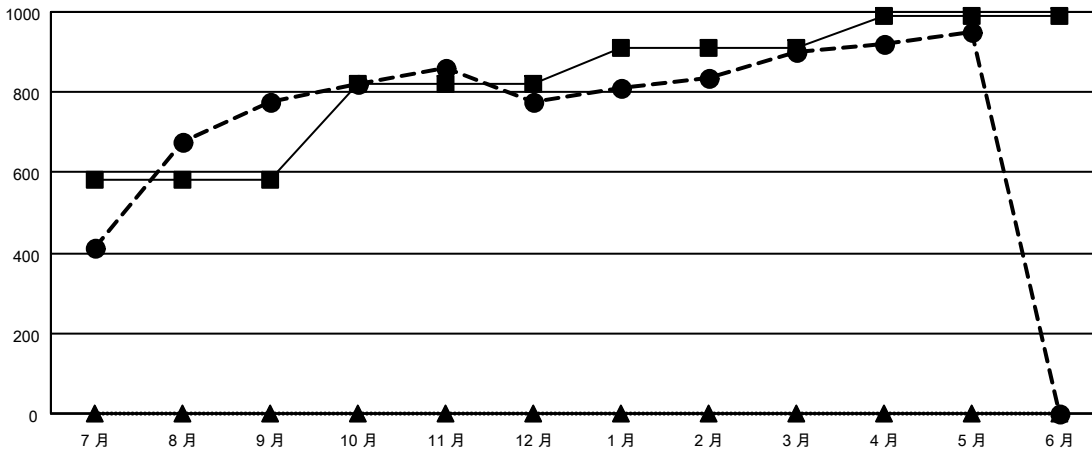

GMT MONTHLY MEMBERSHIP PROGRESS REPORT

Results as of: 5/31/2024

Multiple District 300E

LOCATION: REP OF CHINA

GMT: OPEN

GMT憲章區 5 - M

分會			
成果 2023-2024			
季	新分會目標	新會	會員流失的分會
7月/8月/9月	1	1	2
10月/11月/12月	2	1	3
1月/2月/3月	1	3	0
4月/5月/6月	0	1	1

位會員@每位須繳			
成果 2023-2024			
季	會員淨增長目標	實際會員增長數	實際退會會員 (包括轉會)
7月/8月/9月	580	1,160	263
10月/11月/12月	240	237	228
1月/2月/3月	90	229	81
4月/5月/6月	80	98	42

目標與實際新會累積

目標和實際會員累積

已取消的分會: 6	248 CLUBS OF 279 增添1位或以上的新會員	性別分佈
放棄的會員	點擊這裡取得彙計會員數據	男 6,507 (70.73%)
過世 28		女 2,693 (29.27%)
分會已取消 40	總計家庭單位會員數 193	
其他 546	支付減半會費的家庭會員 106	
總計 614		