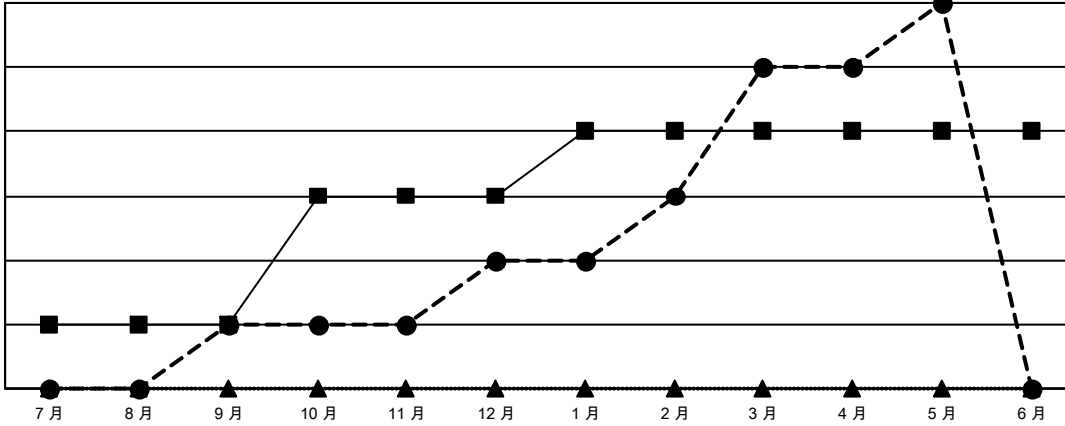

GMT MONTHLY MEMBERSHIP PROGRESS REPORT

Results as of: 5/31/2024

Multiple District 300E

LOCATION: REP OF CHINA

GMT: OPEN

GMT憲章區 5 - M

分會			
成果 2023-2024			
季	新分會目標	新會	會員流失的分會
7月/8月/9月	1	1	2
10月/11月/12月	2	1	3
1月/2月/3月	1	3	0
4月/5月/6月	0	1	1

位會員@每位須繳			
成果 2023-2024			
季	會員淨增長目標	實際會員增長數	實際退會會員 (包括轉會)
7月/8月/9月	580	1,160	263
10月/11月/12月	240	237	228
1月/2月/3月	90	229	81
4月/5月/6月	80	98	42

目標與實際新會累積

目標和實際會員累積

已取消的分會: 6	248 CLUBS OF 279 增添1位或以上的新會員	性別分佈
放棄的會員	點擊這裡取得彙計會員數據	男 6,507 (70.73%)
過世 28		女 2,693 (29.27%)
分會已取消 40	總計家庭單位會員數 193	
其他 546	支付減半會費的家庭會員 106	
總計 614		